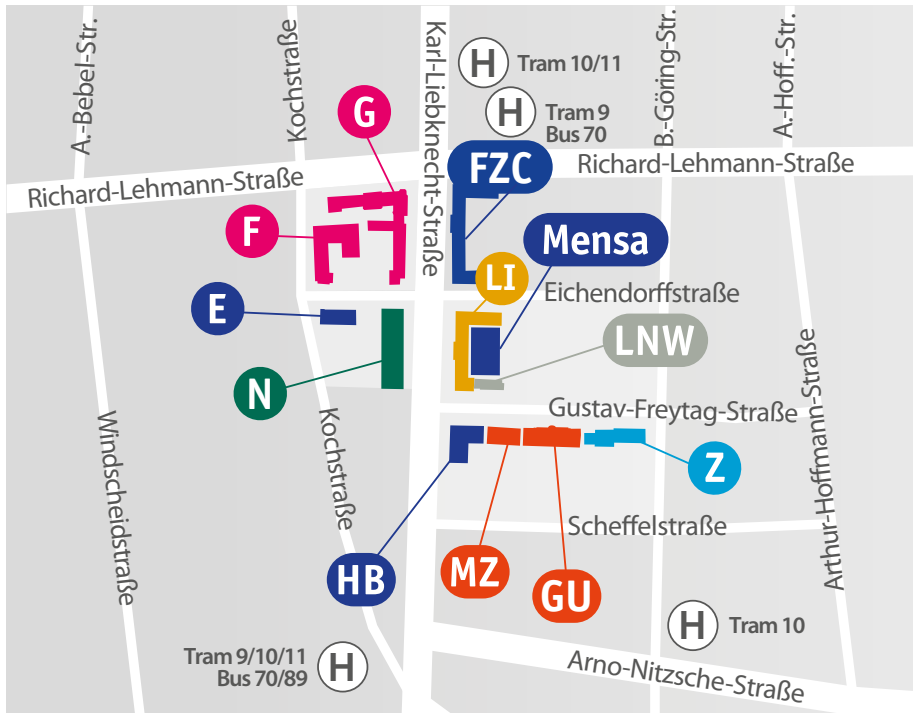

## Übersicht Campus

## Adressen, Verkehrsverbindungen ab HBF

- E** **Eichendorffstraße** Eichendorffstraße 2, 04277 Leipzig  
Tram 10, 11 @ HTWK

---

- FZC** **Forschungszentrum Campus**  
Karl-Liebknecht-Straße 143, 04277 Leipzig  
Tram 10, 11 @ HTWK

---

- F** **FÖPPL-Bau** Kochstraße 85, 04277 Leipzig  
Tram 10, 11 @ HTWK

---

- G** **GEUTEBRÜCK-Bau** Karl-Liebknecht-Straße 132, 04277 Leipzig  
Tram 10, 11 @ HTWK

---

- GU** **GUTENBERG-Bau** Gustav-Freytag-Str. 42, 04277 Leipzig  
Tram 10, 11 @ Connewitz Kreuz

---

- HB** **Neue Hochschulbibliothek**  
Gustav-Freytag-Straße 40, 04277 Leipzig  
Tram 10, 11 @ Connewitz Kreuz

---

- LI** **LIPSIUS-Bau** Karl-Liebknecht-Straße 145, 04277 Leipzig  
Tram 10, 11 @ HTWK