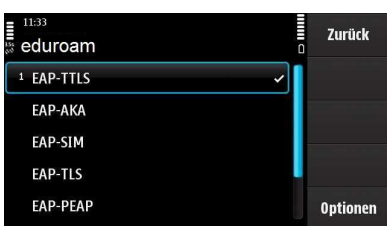

Menutaste -> Einstell. -> Telefon -> Tel.managem. -> Sicherheitseinst.
->Zertifikatmanagement -> Sicherheitszertifikate

2. Einrichtung WLAN-Zugang für SSID "eduroam" auf dem Handy

1.) Menütaste

2.) Einstellungen

3.) Verbindungen

4.) Ziele

5.) Internet

6.) Optionen

7.) Neuer Zugangspunkt

8.) WLAN

9.) eduroam als Netznamen eingeben

10.) Optionen - bearbeiten

11.) Parameter wie in Abbildung

12.) WLAN-Sicherheitseinstellungen

13.) EAP-Plug-in-Einstellungen

14.) ausschließlich EAP-TTLS auswählen

15.) Einstellung s. Abb.

Benutzername:

anonymous@htwk-leipzig.de

16.) auf Pfeil drücken ...