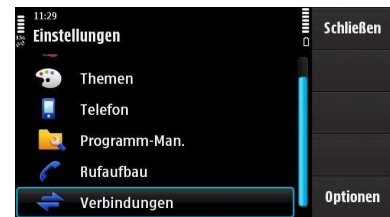

Menutaste -> Einstell. -> Telefon -> Tel.managem. -> Sicherheitseinst.
->Zertifikatmanagement -> Sicherheitszertifikate

2. Einrichtung WLAN-Zugang für SSID "eduroam" auf dem Handy

1.) Menütaste

2.) Einstellungen

3.) Verbindungen

4.) Ziele

5.) Internet

6.) Optionen

7.) Neuer Zugangspunkt

8.) WLAN

9.) eduroam als Netznamen eingeben

10.) Optionen - bearbeiten