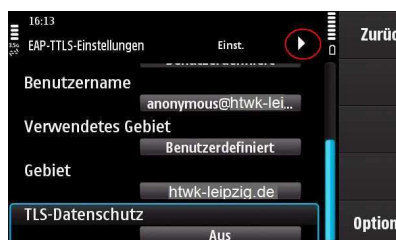

Menutaste -> Einstell. -> Telefon -> Tel.managem. -> Sicherheitseinst.
->Zertifikatmanagement -> Sicherheitszertifikate

2. Einrichtung WLAN-Zugang für SSID "eduroam" auf dem Handy

1.) Menütaste

2.) Einstellungen

3.) Verbindungen

4.) Ziele

5.) Internet

6.) Optionen

7.) Neuer Zugangspunkt

8.) WLAN

9.) eduroam als Netznamen eingeben

10.) Optionen - bearbeiten

11.) Parameter wie in Abbildung

12.) WLAN-Sicherheitseinstellungen

13.) EAP-Plug-in-Einstellungen

14.) ausschließlich EAP-TTLS auswählen

15.) Einstellung s. Abb.

Benutzername:

anonymous@htwk-leipzig.de

16.) auf Pfeil drücken ...