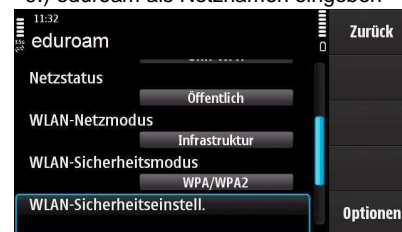

Menutaste -> Einstell. -> Telefon -> Tel.managem. -> Sicherheitseinst.
->Zertifikatmanagement -> Sicherheitszertifikate

2. Einrichtung WLAN-Zugang für SSID "eduroam" auf dem Handy

1.) Menütaste

2.) Einstellungen

3.) Verbindungen

4.) Ziele

5.) Internet

6.) Optionen

7.) Neuer Zugangspunkt

8.) WLAN

9.) eduroam als Netznamen eingeben

10.) Optionen - bearbeiten

11.) Parameter wie in Abbildung

12.) WLAN-Sicherheitseinstellungen

13.) EAP-Plug-in-Einstellungen

14.) ausschließlich EAP-TTLS auswählen

15.) Einstellung s. Abb.

Benutzername:

anonymous@htwk-leipzig.de

16.) auf Pfeil drücken ...