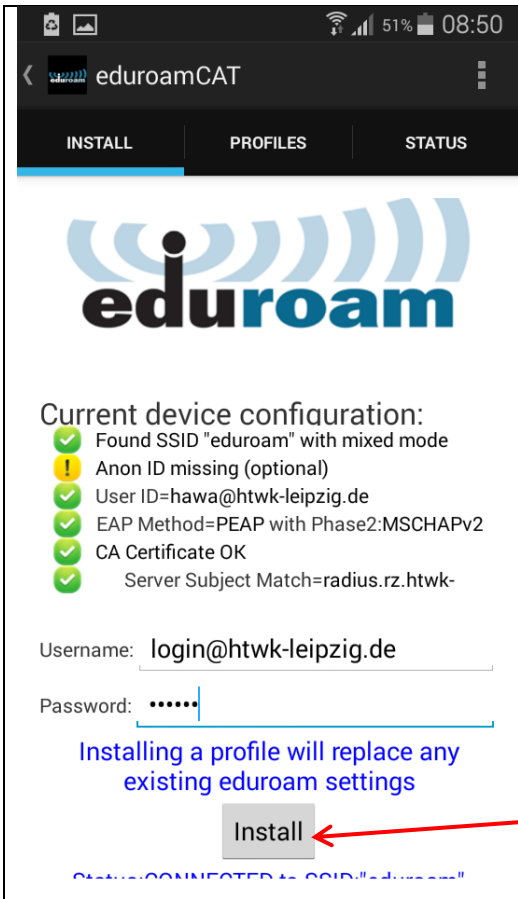

Username (HTWK-Login)

ergänzt um „@htwk-leipzig.de“ eingeben.

Achtung: Das ist NICHT Ihre Mailadresse !

Entsprechendes Passwort eingeben.

Install