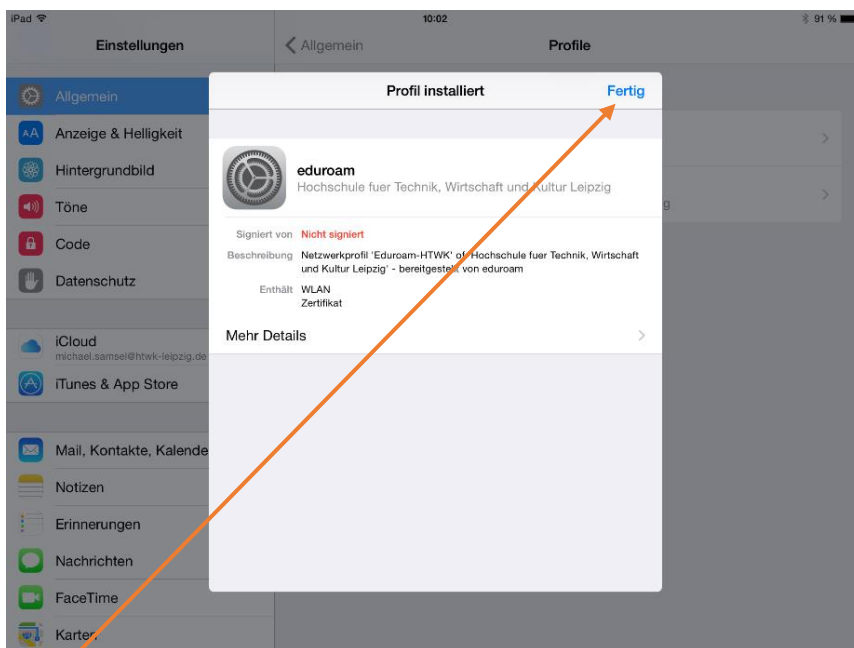

Zugang zum WLAN der HTWK Leipzig über die SSID eduroam Anleitung für iPad/iPhone mit iOS 7/8.x

Auf dem iPad im Safari-Browser die Konfigurationsdatei **eduroam-mobileconfig-HfTWuKL.mobileconfig** unter <https://cat.eduroam.de/?idp=142> downloaden.

Installieren anklicken

Code für lokale Installation eingeben.

Installieren anklicken

Benutzernamen (NICHT Mailadresse) in der Form login@htwk-leipzig.de eingeben, dann **Passwort** eingeben.

Fertig anklicken

WLAN anklicken und **eduroam** auswählen.

Fertig – Verbindung wird aufgebaut ...