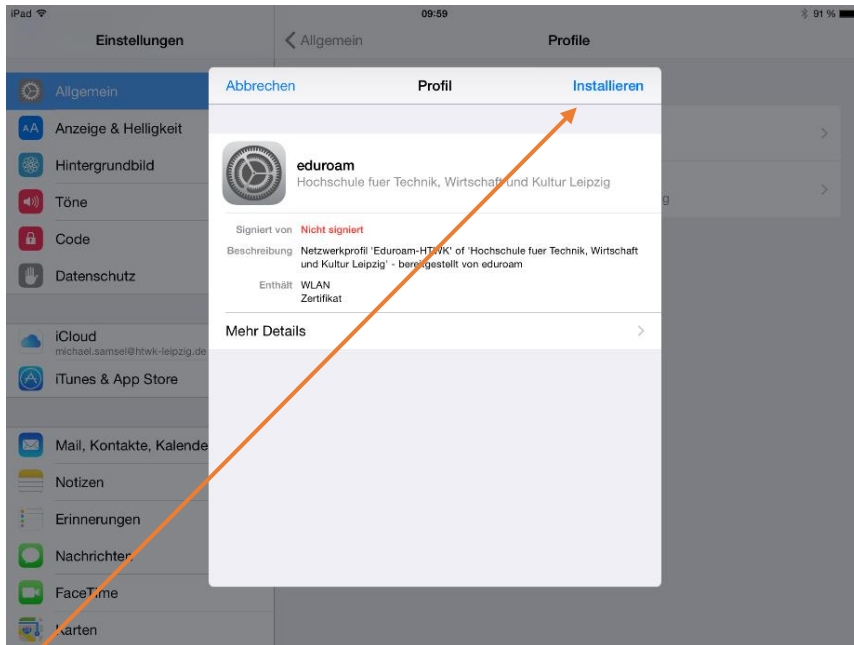

Zugang zum WLAN der HTWK Leipzig über die SSID eduroam Anleitung für iPad/iPhone mit iOS 7/8.x

Auf dem iPad im Safari-Browser die Konfigurationsdatei **eduroam-mobileconfig-HfTWuKL.mobileconfig** unter <https://cat.eduroam.de/?idp=142> downloaden.

Installieren anklicken

Code für lokale Installation eingeben.

Installieren anklicken

Benutzernamen (NICHT Mailadresse) in der Form login@htwk-leipzig.de eingeben, dann **Passwort** eingeben.

Fertig anklicken

WLAN anklicken und **eduroam** auswählen.

Fertig – Verbindung wird aufgebaut ...