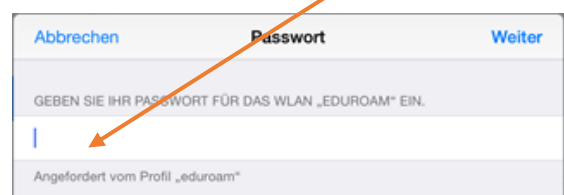

Zugang zum WLAN der HTWK Leipzig über die SSID eduroam Anleitung für iPad/iPhone mit iOS 7/8.x

Auf dem iPad im Safari-Browser die Konfigurationsdatei **eduroam-mobileconfig-HfTWuKL.mobileconfig** unter <https://cat.eduroam.de/?idp=142> downloaden.

Installieren anklicken

Code für lokale Installation eingeben.

Installieren anklicken

Benutzernamen (NICHT Mailadresse) in der Form login@htwk-leipzig.de eingeben, dann **Passwort** eingeben.

Fertig anklicken

WLAN anklicken und **eduroam** auswählen.

Fertig – Verbindung wird aufgebaut ...