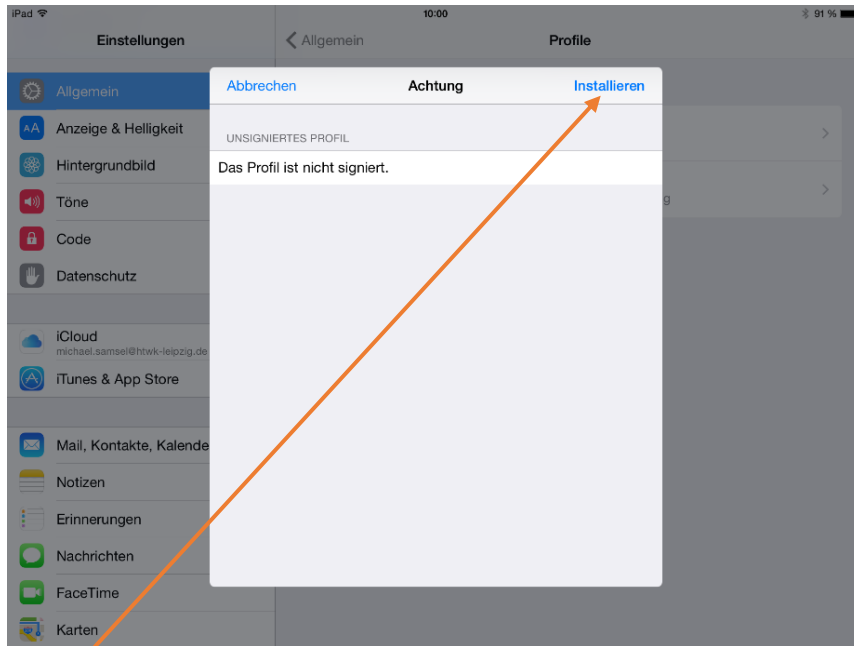

Zugang zum WLAN der HTWK Leipzig über die SSID eduroam Anleitung für iPad/iPhone mit iOS 7/8.x

Auf dem iPad im Safari-Browser die Konfigurationsdatei **eduroam-mobileconfig-HfTWuKL.mobileconfig** unter <https://cat.eduroam.de/?idp=142> downloaden.

Installieren anklicken

Code für lokale Installation eingeben.

Installieren anklicken

Benutzernamen (NICHT Mailadresse) in der Form login@htwk-leipzig.de eingeben, dann **Passwort** eingeben.

Fertig anklicken

WLAN anklicken und **eduroam** auswählen.

Fertig – Verbindung wird aufgebaut ...