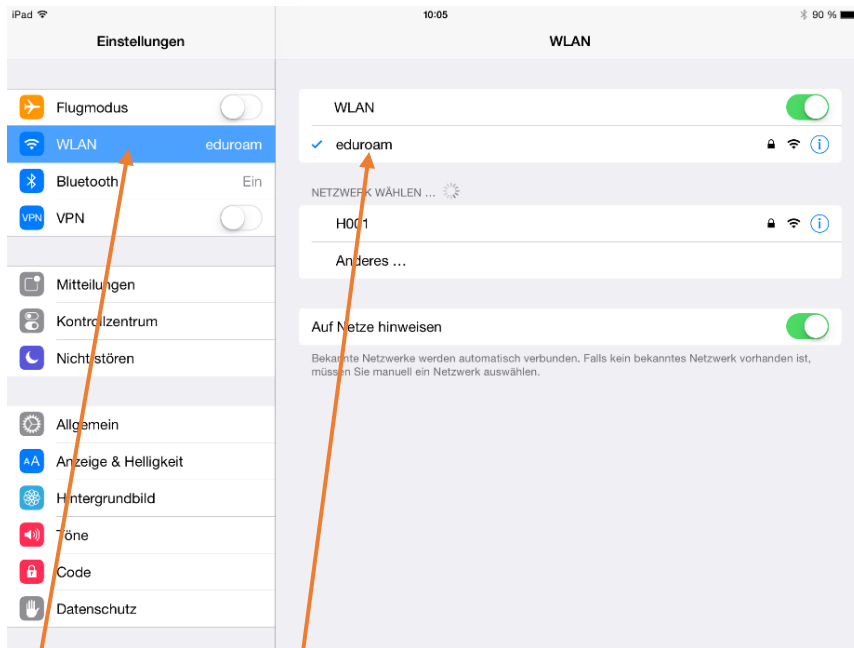

Zugang zum WLAN der HTWK Leipzig über die SSID eduroam Anleitung für iPad/iPhone mit iOS 7/8.x

Auf dem iPad im Safari-Browser die Konfigurationsdatei **eduroam-mobileconfig-HfTWuKL.mobileconfig** unter <https://cat.eduroam.de/?idp=142> downloaden.

Installieren anklicken

Code für lokale Installation eingeben.

Installieren anklicken

Benutzernamen (NICHT Mailadresse) in der Form login@htwk-leipzig.de eingeben, dann **Passwort** eingeben.

Fertig anklicken

WLAN anklicken und **eduroam** auswählen.

Fertig – Verbindung wird aufgebaut ...