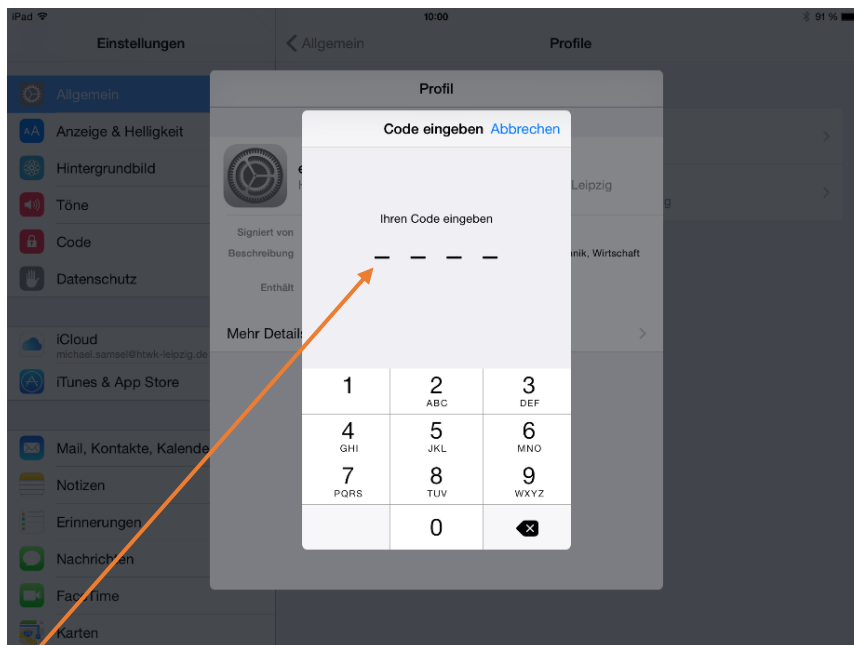

Code für lokale Installation eingeben.