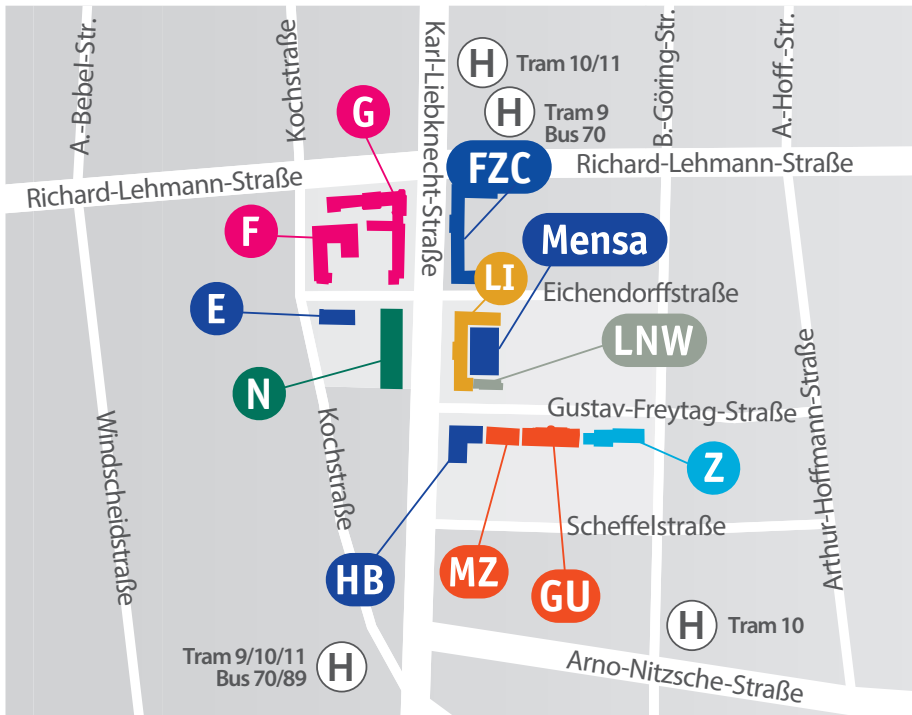

SH **Hochschulsporthalle** Arno-Nitzsche-Straße 29, 04277 Leipzig
Tram 10 Ⓞ Meusdorfer Straße

HS-Platz **Hochschulportplatz Neue Linie LVB**
Neue Linie, 04277 Leipzig
Bus 89 Ⓞ August-Bebel- / Richard-Lehmann-Straße

LI **LIPSIUS-Bau** Karl-Liebknecht-Straße 145, 04277 Leipzig
Tram 9, 10, 11 Ⓞ HTWK

LNW **Laborgebäude Naturwissenschaften**
Gustav-Freytag-Straße 41A, 04277 Leipzig
Tram 9, 10, 11 Bus 89 Ⓞ Connewitz Kreuz

MZ **Medienzentrum** Gustav-Freytag-Straße 40, 04277 Leipzig
Tram 9, 10, 11 Bus 89 Ⓞ Connewitz Kreuz

N **NIEPER-Bau** Karl-Liebknecht-Straße 134, 04277 Leipzig
Tram 9, 10, 11 Bus 89 Ⓞ Connewitz Kreuz

W **WIENER-Bau** Wächterstraße 13, 04107 Leipzig
Bus 89 Ⓞ Wächterstraße

Z **ZUSE-Bau** Gustav-Freytag-Straße 42A, 04277 Leipzig
Tram 9, 10, 11 Bus 89 Ⓞ Connewitz Kreuz

Übersicht Campus

Adressen, Verkehrsverbindungen ab HBF

- E** Eichendorffstraße Eichendorffstraße 2, 04277 Leipzig
Tram 9, 10, 11 Ⓣ HTWK