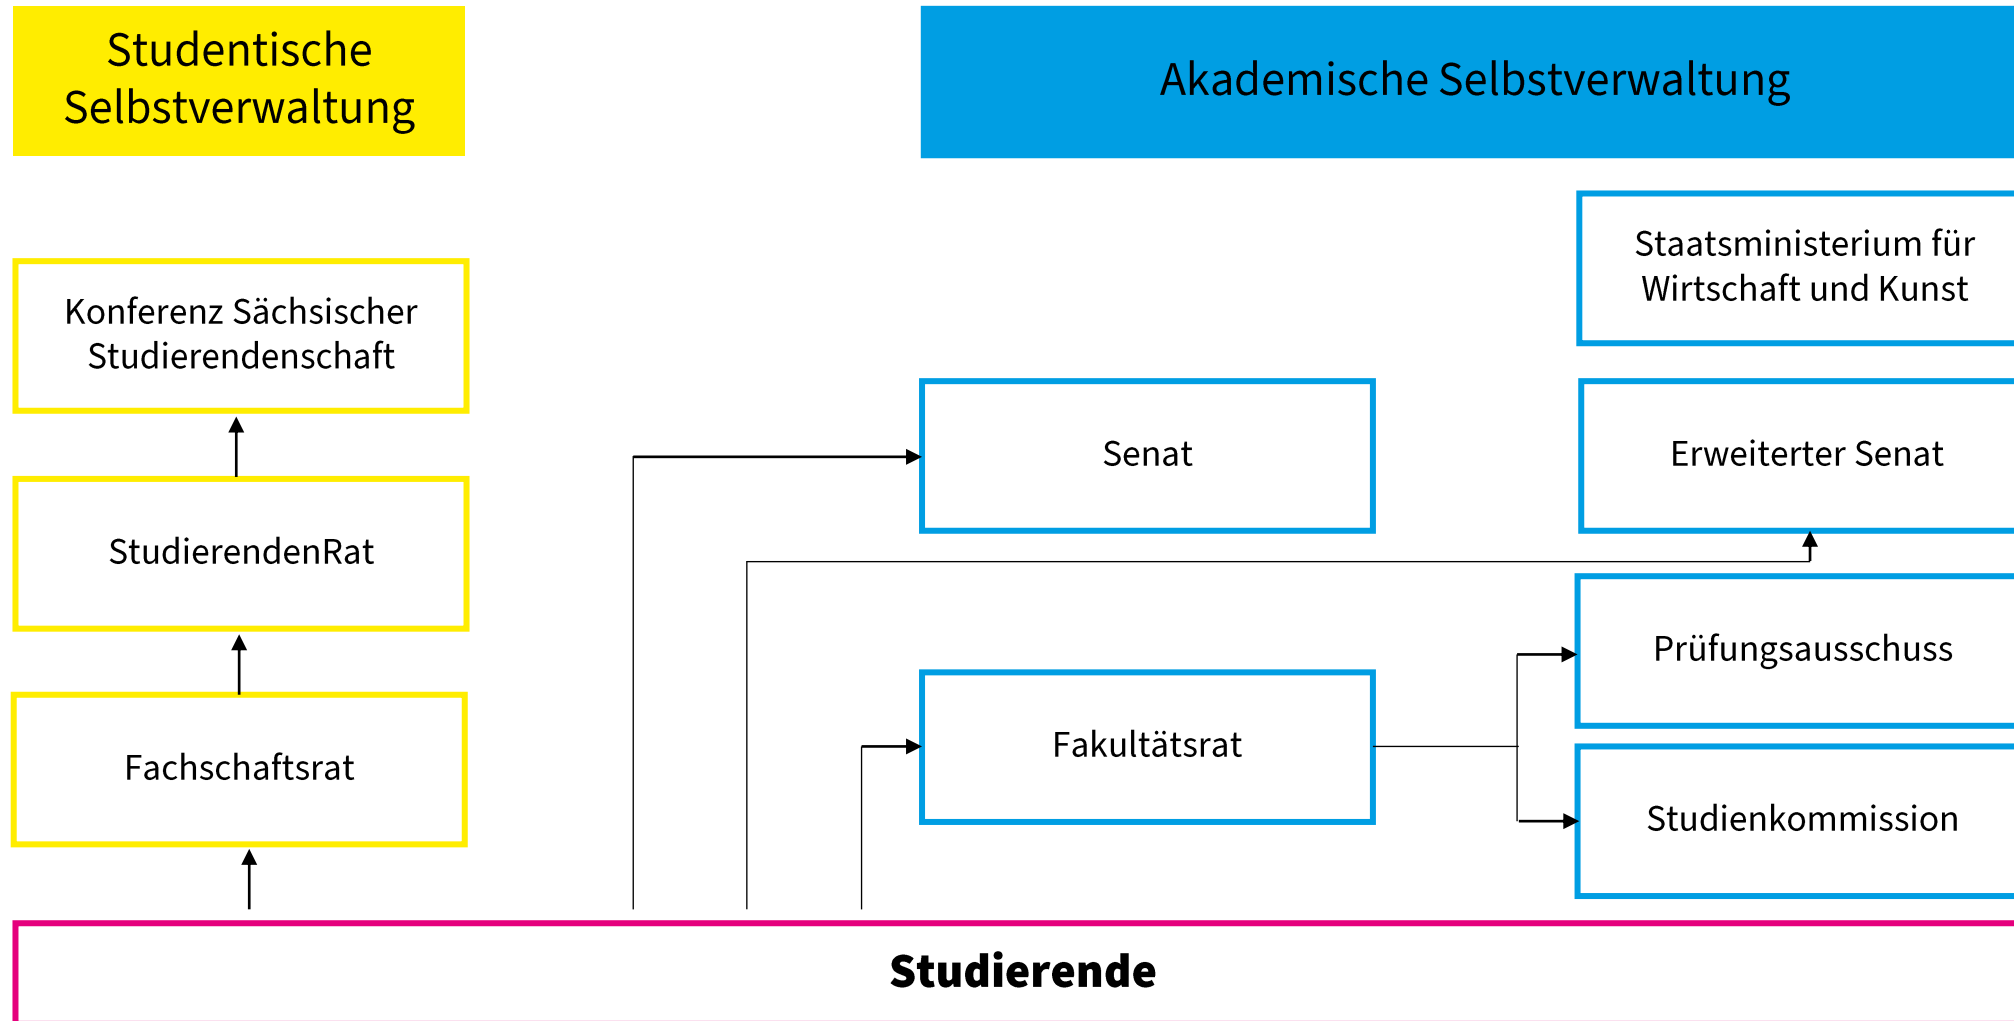

→ [Link zur Website des Mentoring+](#)

[Zurück zur Übersicht](#)

HTWK

Buddyprogramm

- Begleitung von internationalen Studierenden
- Hilfe bei alltäglichen Hürden (Wohnsitz anmelden, Miete überweisen, Fragen rund ums Studium)
- Anrechnung im Studium Generale möglich
- Ansprechperson: M.A. Xu Xiao

→ [Link zur Website des Buddyprogramms](#)

StuRa

- Interessenvertretung aller Studierenden der HTWK
- Teil der studentischen Selbstverwaltung
- Anrechnung im Studium Generale möglich
- Kontakt: sprecherinnen@stura.htwk-leipzig.de

→ [Link zur Website des StuRa](#)

Exkurs: Aufbau der Studentischen Selbstverwaltung

Students for Future

- ▶ Zusammenschluss Studierender für mehr Klimagerechtigkeit
- ▶ Treffen jeden Montag um 18:30 Uhr im Li 112
- ▶ Kontakt:
studentsforfuture-hochschulgruppe@stura.htwk-leipzig.de