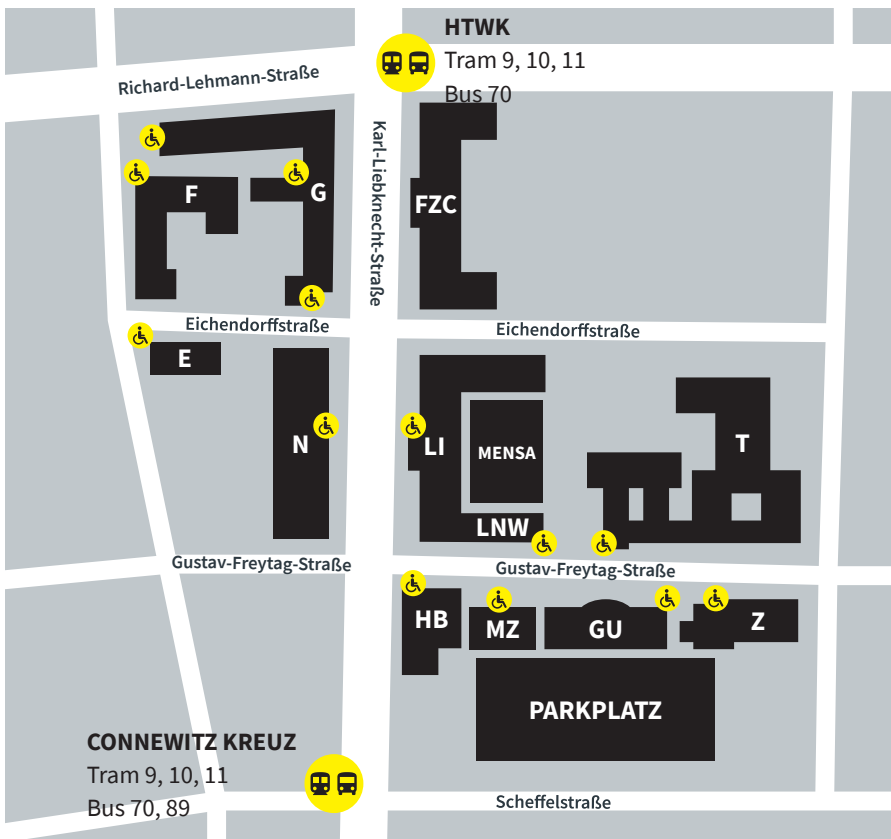

Übersicht Campus

Adressen, Verkehrsverbindungen ab HBF

- E Eichendorffstraße** Eichendorffstraße 2, 04277 Leipzig
Tram 9, 10, 11 Ⓜ HTWK
- FZC Forschungszentrum Campus**
Karl-Liebknecht-Straße 143, 04277 Leipzig
Tram 9, 10, 11 Ⓜ HTWK
- F FÖPPL-Bau** Kochstraße 85, 04277 Leipzig
Tram 9, 10, 11 Ⓜ HTWK
- G GEUTEBRÜCK-Bau** Karl-Liebknecht-Straße 132, 04277 Leipzig
Tram 9, 10, 11 Ⓜ HTWK
- GU GUTENBERG-Bau** Gustav-Freytag-Str. 42, 04277 Leipzig
Tram 9, 10, 11 Ⓜ Connewitz Kreuz
- HB Hochschulbibliothek**
Gustav-Freytag-Straße 40, 04277 Leipzig
Tram 9, 10, 11 Ⓜ Connewitz Kreuz
- LI LIPSIUS-Bau** Karl-Liebknecht-Straße 145, 04277 Leipzig
Tram 9, 10, 11 Ⓜ HTWK
- LNW Laborgebäude Naturwissenschaften**
Gustav-Freytag-Straße 41 A, 04277 Leipzig
Tram 9, 10, 11 Ⓜ Connewitz Kreuz

Übersicht Campus – Barrierefreie Zugänge

- MZ Medienzentrum** Gustav-Freytag-Straße 40, 04277 Leipzig
Tram 9, 10, 11 Ⓜ Connewitz Kreuz
- N NIEPER-Bau** Karl-Liebknecht-Straße 134, 04277 Leipzig
Tram 9, 10, 11 Ⓜ Connewitz Kreuz
- T Gebäude T** Gustav-Freytag-Straße 43, 04277 Leipzig
Tram 9, 10, 11 Ⓜ Connewitz Kreuz
- Z ZUSE-Bau** Gustav-Freytag-Straße 42A, 04277 Leipzig
Tram 9, 10, 11 Ⓜ Connewitz Kreuz